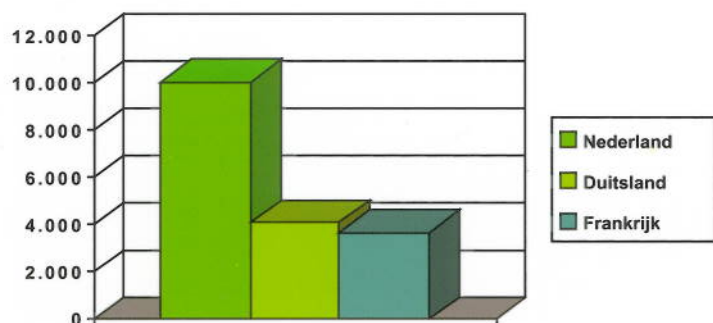

Top aanvragers kwekersrecht in EU

(aantal aanvragen 1995- 2007)